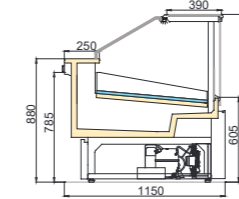

SIDLEY FG FISH

Düz Camlı Balık Reyonu
Flat Glass Fish Counter

TEKNİK DETAYLAR Technical Details

SIDLEY FG FISH

SIDLEY FG FISH 900

SIDLEY FG FISH 800

SIDLEY FG FISH 700

Length/Uzunluk (mm)	625 - 937 - 1250 - 1875 - 2500 - 2812 - 3125 - 3750
Side panel/ Yan kapak (mm)	40
Operating Temperatures / Çalışma Sıcaklıkları	M1 (-1/+5°C) - M2 (-1/+7°C)
Ambient Conditions Ortam Koşulları	25°C / 60% RH (EN ISO 23953-2)