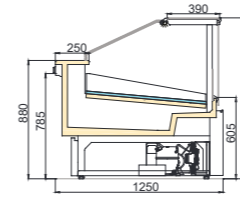

SIDLEY FG FISH

Düz Camlı Balık Reyonu
Flat Glass Fish Counter

TEKNİK DETAYLAR Technical Details

SIDLEY FG FISH

SIDLEY FG FISH 900

SIDLEY FG FISH 800

SIDLEY FG FISH 700

Length/Uzunluk (mm)	625 - 937 - 1250 - 1875 - 2500 - 2812 - 3125 - 3750
Side panel/ Yan kapak (mm)	40
Operating Temperatures / Çalışma Sıcaklıkları	M1 (-1/+5°C) - M2 (-1/+7°C)
Ambient Conditions Ortam Koşulları	25°C / 60% RH (EN ISO 23953-2)