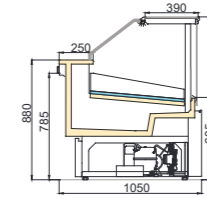

SIDLEY FG FISH

Düz Camlı Balık Reyonu
Flat Glass Fish Counter

TEKNİK DETAYLAR Technical Details

SIDLEY FG FISH

SIDLEY FG FISH 900

SIDLEY FG FISH 800

SIDLEY FG FISH 700

Length/Uzunluk (mm)	625 - 937 - 1250 - 1875 - 2500 - 2812 - 3125 - 3750
Side panel/ Yan kapak (mm)	40
Operating Temperatures / Çalışma Sıcaklıkları	M1 (-1/+5°C) - M2 (-1/+7°C)
Ambient Conditions Ortam Koşulları	25°C / 60% RH (EN ISO 23953-2)