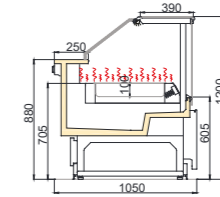

SIDLEY FG BM

Düz Camlı Sıcak Servis Reyonu
Flat Glass Bain Marie Service Counter

TEKNİK DETAYLAR Technical Details

SIDLEY FG BM

SIDLEY BM FG 900

SIDLEY BM FG 800

SIDLEY BM FG 700

Length/Uzunluk (mm)	625 - 937 - 1250 - 1875 - 2500 - 2812 - 3125 - 3750
Side panel/ Yan kapak (mm)	40
Operating Temperatures / Çalışma Sıcaklıkları	M1 (-1/+5°C) - M2 (-1/+7°C)
Ambient Conditions Ortam Koşulları	25°C / 60% RH (EN ISO 23953-2)