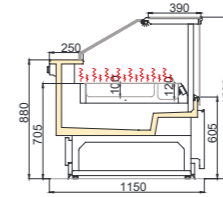

SIDLEY FG BM

Düz Camlı Sıcak Servis Reyonu
Flat Glass Bain Marie Service Counter

TEKNİK DETAYLAR Technical Details

SIDLEY FG BM

SIDLEY BM FG 900

SIDLEY BM FG 800

SIDLEY BM FG 700

Length/Uzunluk (mm)	625 - 937 - 1250 - 1875 - 2500 - 2812 - 3125 - 3750
Side panel/ Yan kapak (mm)	40
Operating Temperatures / Çalışma Sıcaklıkları	M1 (-1/+5°C) - M2 (-1/+7°C)
Ambient Conditions Ortam Koşulları	25°C / 60% RH (EN ISO 23953-2)