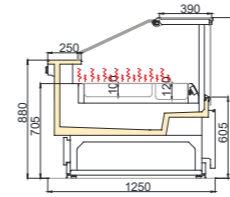

SIDLEY FG BM

Düz Camlı Sıcak Servis Reyonu
Flat Glass Bain Marie Service Counter

TEKNİK DETAYLAR Technical Details

SIDLEY FG BM

SIDLEY BM FG 900

SIDLEY BM FG 800

SIDLEY BM FG 700

Length/Uzunluk (mm)	625 - 937 - 1250 - 1875 - 2500 - 2812 - 3125 - 3750
Side panel/ Yan kapak (mm)	40
Operating Temperatures / Çalışma Sıcaklıkları	M1 (-1/+5°C) - M2 (-1/+7°C)
Ambient Conditions Ortam Koşulları	25°C / 60% RH (EN ISO 23953-2)