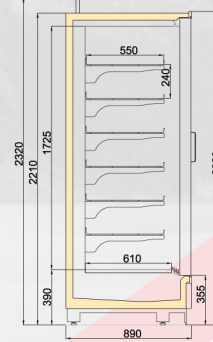

Dikey Tip Derin Dondurucu
Vertical Type Freezer

FOSTER/SOFIA

FOSTER SOFIA 900/H2050

FOSTER SOFIA 750/H2050

FOSTER SOFIA 900/H2200

FOSTER SOFIA 750/H2200

Available Modules / Kullanılabilir Modüller

Length/Uzunluk (mm)	2D	3D	4D	5D
	1562	2343	3124	3905
Side panel/ Yan kapak (mm)	50	50	50	50