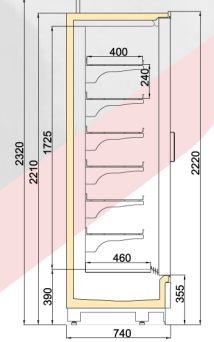

Dikey Tip Derin Dondurucu
Vertical Type Freezer

FOSTER/SOFIA

FOSTER SOFIA 900/H2050

FOSTER SOFIA 750/H2050

FOSTER SOFIA 900/H2200

FOSTER SOFIA 750/H2200

Available Modules / Kullanılabilir Modüller

Length/Uzunluk (mm)	2D	3D	4D	5D
	1562	2343	3124	3905
Side panel/ Yan kapak (mm)	50	50	50	50