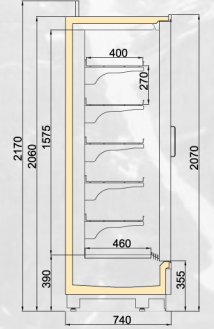

Dikey Tip Derin Dondurucu
Vertical Type Freezer

FOSTER/SOFIA

FOSTER SOFIA 900/H2050

FOSTER SOFIA 750/H2050

FOSTER SOFIA 900/H2200

FOSTER SOFIA 750/H2200

Available Modules / Kullanılabilir Modüller

Length/Uzunluk (mm)	2D	3D	4D	5D
	1562	2343	3124	3905
Side panel/ Yan kapak (mm)	50	50	50	50