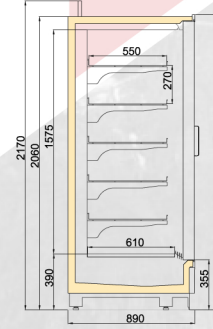

Dikey Tip Derin Dondurucu
Vertical Type Freezer

FOSTER/SOFIA

FOSTER SOFIA 900/H2050

FOSTER SOFIA 750/H2050

FOSTER SOFIA 900/H2200

FOSTER SOFIA 750/H2200

Available Modules / Kullanılabilir Modüller

Length/Uzunluk (mm)	2D	3D	4D	5D
	1562	2343	3124	3905
Side panel/ Yan kapak (mm)	50	50	50	50