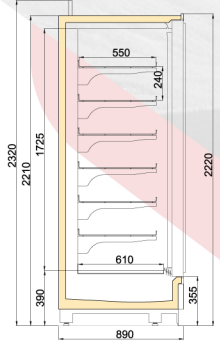

FOSTER/T80

Dikey Tip Derin Dondurucu
Vertical Type Freezer

FOSTER T80 900/H2050

FOSTER T80 750/H2050

FOSTER T80 900/H2200

FOSTER T80 750/H2200

Available Modules / Kullanılabilir Modüller

Length/Uzunluk (mm)	2D	3D	4D	5D
Side panel/ Yan kapak (mm)	50	50	50	50