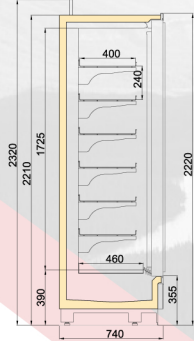

FOSTER/T80

Dikey Tip Derin Dondurucu
Vertical Type Freezer

FOSTER T80 900/H2050

FOSTER T80 750/H2050

FOSTER T80 900/H2200

FOSTER T80 750/H2200

Available Modules / Kullanılabilir Modüller

Length/Uzunluk (mm)	2D	3D	4D	5D
Side panel/ Yan kapak (mm)	50	50	50	50