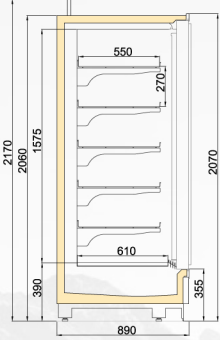

FOSTER/T80

Dikey Tip Derin Dondurucu
Vertical Type Freezer

FOSTER T80 900/H2050

FOSTER T80 750/H2050

FOSTER T80 900/H2200

FOSTER T80 750/H2200

Available Modules / Kullanılabilir Modüller

Length/Uzunluk (mm)	2D	3D	4D	5D
Side panel/ Yan kapak (mm)	50	50	50	50