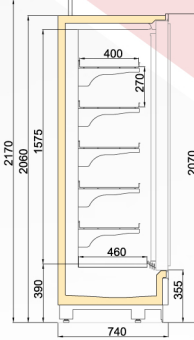

FOSTER/T80

Dikey Tip Derin Dondurucu
Vertical Type Freezer

FOSTER T80 900/H2050

FOSTER T80 750/H2050

FOSTER T80 900/H2200

FOSTER T80 750/H2200

Available Modules / Kullanılabilir Modüller

Length/Uzunluk (mm)	2D	3D	4D	5D
Side panel/ Yan kapak (mm)	50	50	50	50