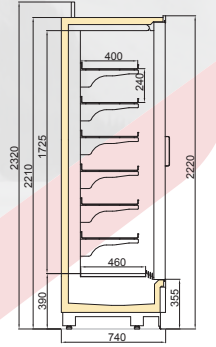

Dikey Tip Derin Dondurucu
Vertical Type Freezer

FOSTER/SOFIA

FOSTER SOFIA 900/H2050

FOSTER SOFIA 750/H2050

FOSTER SOFIA 900/H2200

FOSTER SOFIA 750/H2200

Available Modules / Kullanılabilir Modüller

Length/Uzunluk (mm)	2D	3D	4D	5D
Side panel/ Yan kapak (mm)	50	50	50	50