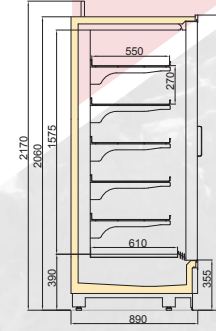

Dikey Tip Derin Dondurucu
Vertical Type Freezer

FOSTER/SOFIA

FOSTER SOFIA 900/H2050

FOSTER SOFIA 750/H2050

FOSTER SOFIA 900/H2200

FOSTER SOFIA 750/H2200

Available Modules / Kullanılabilir Modüller

Length/Uzunluk (mm)	2D	3D	4D	5D
Side panel/ Yan kapak (mm)	50	50	50	50