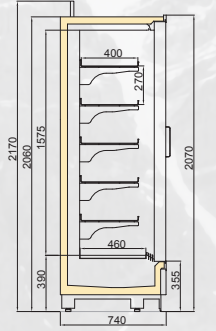

Dikey Tip Derin Dondurucu
Vertical Type Freezer

FOSTER/SOFIA

FOSTER SOFIA 900/H2050

FOSTER SOFIA 750/H2050

FOSTER SOFIA 900/H2200

FOSTER SOFIA 750/H2200

Available Modules / Kullanılabilir Modüller

Length/Uzunluk (mm)	2D	3D	4D	5D
Side panel/ Yan kapak (mm)	50	50	50	50