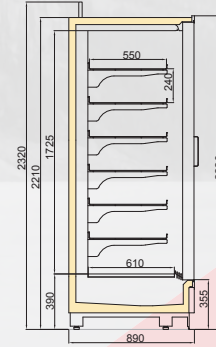

Dikey Tip Derin Dondurucu
Vertical Type Freezer

FOSTER/SOFIA

FOSTER SOFIA 900/H2050

FOSTER SOFIA 750/H2050

FOSTER SOFIA 900/H2200

FOSTER SOFIA 750/H2200

Available Modules / Kullanılabilir Modüller

Length/Uzunluk (mm)	2D	3D	4D	5D
Side panel/ Yan kapak (mm)	50	50	50	50