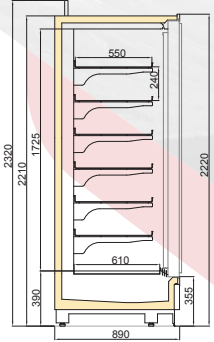

FOSTER/T80

Dikey Tip Derin Dondurucu
Vertical Type Freezer

FOSTER T80 900/H2050

FOSTER T80 750/H2050

FOSTER T80 900/H2200

FOSTER T80 750/H2200

Available Modules / Kullanılabilir Modüller

Length/Uzunluk (mm)	2D	3D	4D	5D
Side panel/ Yan kapak (mm)	50	50	50	50