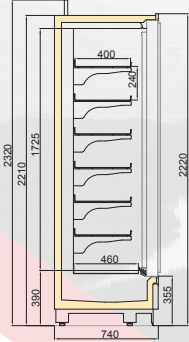

FOSTER/T80

Dikey Tip Derin Dondurucu
Vertical Type Freezer

FOSTER T80 900/H2050

FOSTER T80 750/H2050

FOSTER T80 900/H2200

FOSTER T80 750/H2200

Available Modules / Kullanılabilir Modüller

Length/Uzunluk (mm)	2D	3D	4D	5D
Side panel/ Yan kapak (mm)	50	50	50	50