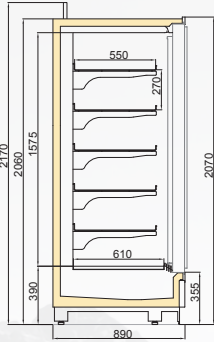

FOSTER/T80

Dikey Tip Derin Dondurucu
Vertical Type Freezer

FOSTER T80 900/H2050

FOSTER T80 750/H2050

FOSTER T80 900/H2200

FOSTER T80 750/H2200

Available Modules / Kullanılabilir Modüller

Length/Uzunluk (mm)	2D	3D	4D	5D
Side panel/ Yan kapak (mm)	50	50	50	50