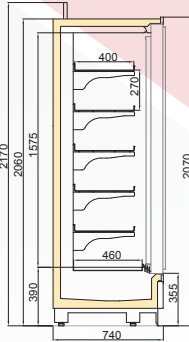

FOSTER/T80

Dikey Tip Derin Dondurucu
Vertical Type Freezer

FOSTER T80 900/H2050

FOSTER T80 750/H2050

FOSTER T80 900/H2200

FOSTER T80 750/H2200

Available Modules / Kullanılabilir Modüller

Length/Uzunluk (mm)	2D	3D	4D	5D
Side panel/ Yan kapak (mm)	50	50	50	50