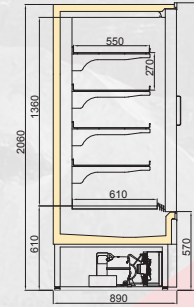

İçten Motorlu Dikey Tip Derin Dondurucu
Plug-in Vertical Type Freezer

MINTO/SOFIA

MINTO SOFIA 900/H2050