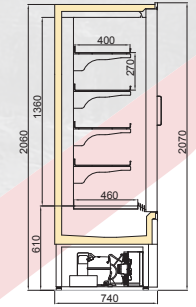

MINTO SOFIA 750/H2050

Available Modules / Kullanılabilir Modüller

Length/Uzunluk (mm)	1250	1875	2500
Side panel/ Yan kapak (mm)	50	50	50

Operating Temperatures / Çalışma Sıcaklıkları

L1 (-15/-18°C) - L2 (-12/-18°C)

Ambient Conditions Ortam Koşulları

25°C / 60% RH (EN ISO 23953-2)

SOFIA