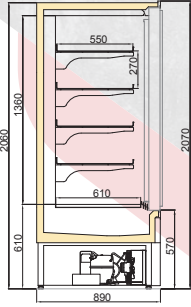

# MINTO/T80

İçten Motorlu Dikey Tip Derin Dondurucu  
Plug-in Vertical Type Freezer

MINTO T80 900/H2050

MINTO T80 750/H2050

#### Available Modules / Kullanılabilir Modüller

Length/Uzunluk (mm)	1250	1875	2500
Side panel/ Yan kapak (mm)	50	50	50