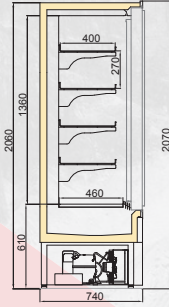

# MINTO/T80

İçten Motorlu Dikey Tip Derin Dondurucu  
Plug-in Vertical Type Freezer

MINTO T80 900/H2050

MINTO T80 750/H2050

#### Available Modules / Kullanılabilir Modüller

Length/Uzunluk (mm)	1250	1875	2500
Side panel/ Yan kapak (mm)	50	50	50