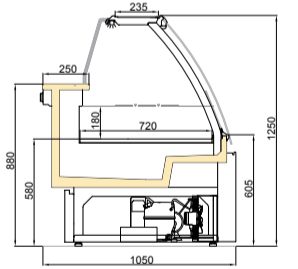

PARRY 700 CG

Available Modules / Kullanılabilir Modüller

Length/Uzunluk (mm)	937	1250	1875	2500
Side panel/ Yan kapak (mm)	40	40	40	40

Operating Temperatures / Çalışma Sıcaklıkları	Ambient Conditions Ortam Koşulları
M1 (-1/+5°C) - M2 (-1/+7°C)	25°C / 60% RH (EN ISO 23953-2)