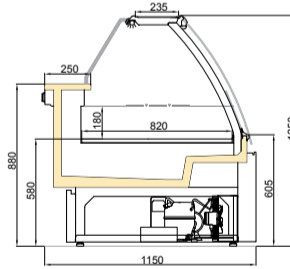

PARRY 800 CG