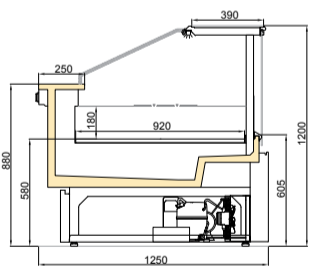

PARRY 900 FG