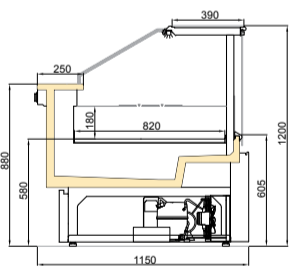

PARRY 800 FG