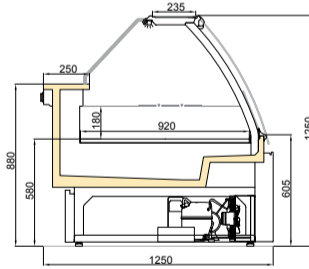

PARRY 900 CG