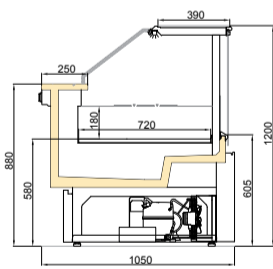

PARRY 700 FG