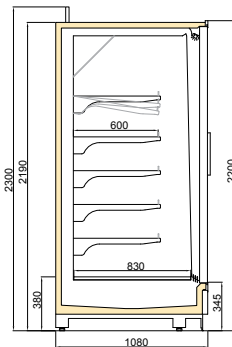

VINSON MT DGD/TKY 1100/H2200