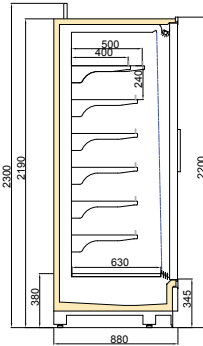

VINSON DGD/TKY 900/H2200