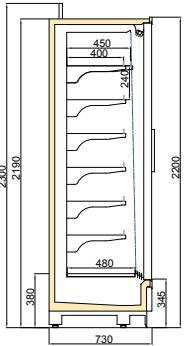

VINSON DGD/TKY

VINSON DGD/TKY 750/H2200