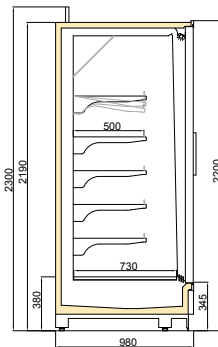

VINSON MT DGD/TKY 1000/H2200