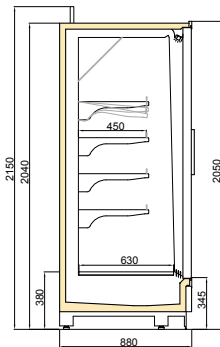

VINSON MT DGD/TKY 900/H2050