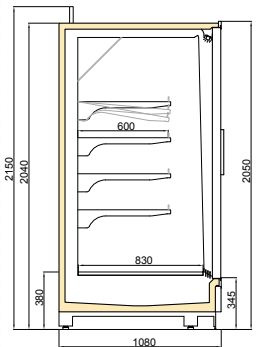

VINSON MT DGD/TKY 1100/H2050

Available Modules / Kullanılabilir Modüller

Operating Temperatures / Çalışma Sıcaklıkları

Ambient Conditions Ortam Koşulları

Length/Uzunluk (mm)	1250	1875	2500	3750	Gondola / Head	DP	MT	FV	25°C / 60% RH (EN ISO 23953-2)
Side panel/ Yan kapak (mm)	40	40	40	40	40	M2 (-1/+7°C)	M1 (-1/+5°C)	H1 (+1/+10°C)	

SÜTLÜK / DAIRY PRODUCTS