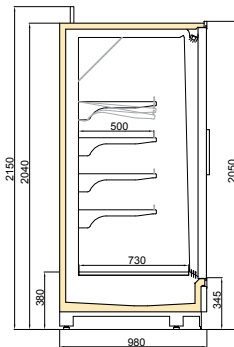

VINSON MT DGD/TKY 1000/H2050