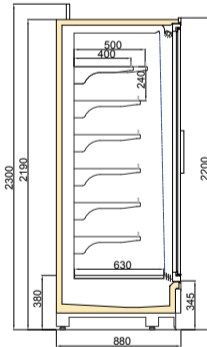

VINSON DGD/VNZ 900/H2200