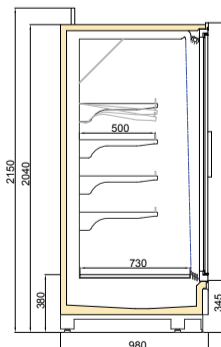

VINSON MT DGD/VNZ 1000/H2050