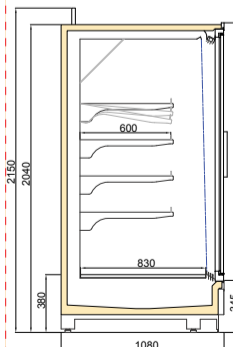

VINSON MT DGD/VNZ 1100/H2050