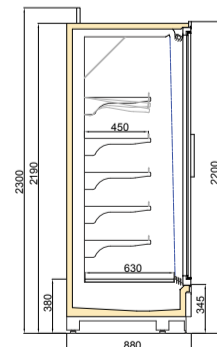

VINSON MT DGD/VNZ 900/H2200