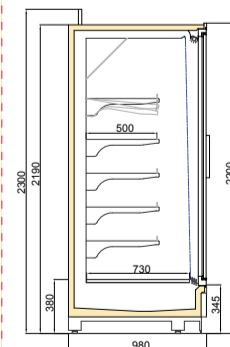

VINSON MT DGD/VNZ 1000/H2200