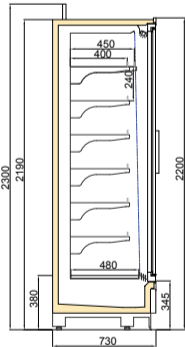

VINSON DGD/VNZ

VINSON DGD/VNZ 750/H2200