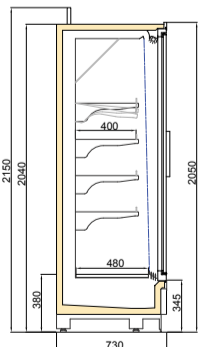

VINSON MT DGD/VNZ 750/H2050