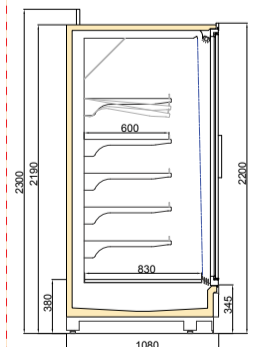

VINSON MT DGD/VNZ 1100/H2200

Available Modules / Kullanılabilir Modüller

Operating Temperatures / Çalışma Sıcaklıkları

Ambient Conditions Ortam Koşulları

Length/Uzunluk (mm)	1250	1875	2500	3750	Gondola / Head
Side panel/ Yan kapak (mm)	40	40	40	40	40

DP	MT	FV
M2 (-1/+7°C)	M1 (-1/+5°C)	H1 (+1/+10°C)

25°C / 60% RH (EN ISO 23953-2)

SÜTLÜK / DAIRY PRODUCTS