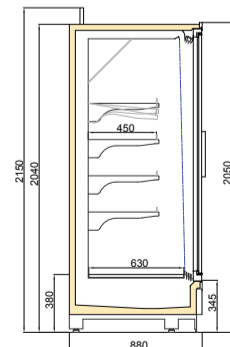

VINSON MT DGD/VNZ 900/H2050