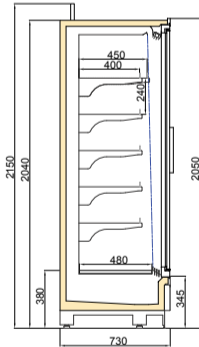

VINSON DGD/VNZ 750/H2050