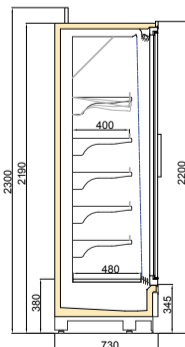

VINSON MT DGD/VNZ 750/H2200