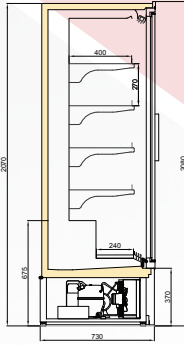

MARAS VNZ 750/H2050