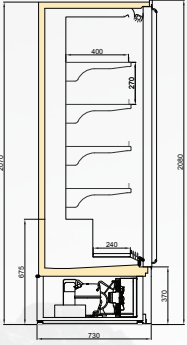

MARAS

İçten Motorlu Dikey Tip Soğutucu
Plug-in

MARAS T55 750/H2050