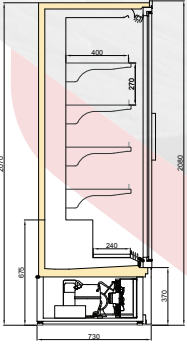

MARAS T55 750/H2050

MARAS VNZ/VWL 750/H2050