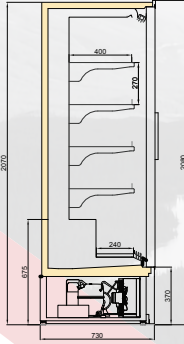

MARAS VNZ 750/H2050

MARAS TKY 750/H2050