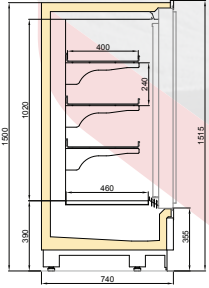

EREBUS BOX

Dikey Tip Derin Dondurucu
Vertical Type Freezer

EREBUS BOX T80 750/H1500

EREBUS BOX SOFIA 750/H1500

Available Modules / Kullanılabilir Modüller

Length/Uzunluk (mm)	2D	3D	4D	5D
1562	2343	3124	3905	
Side panel/ Yan kapak (mm)	50	50	50	50