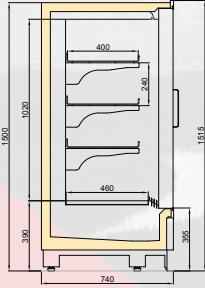

EREBUS BOX

Dikey Tip Derin Dondurucu
Vertical Type Freezer

EREBUS BOX T80 750/H1500

EREBUS BOX SOFIA 750/H1500

Available Modules / Kullanılabilir Modüller

Length/Uzunluk (mm)	2D	3D	4D	5D
1562	2343	3124	3905	
Side panel/ Yan kapak (mm)	50	50	50	50