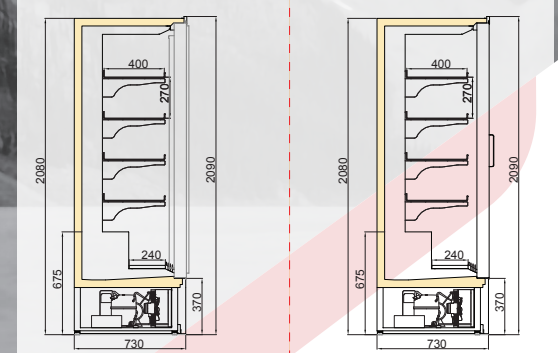

İçten Motorlu Dikey Tip Derin Dondurucu
Vertical Type Plug-in Freezer

SINOP

SINOP T80 750/H2050

SINOP SOFIA 750/H2050

Available Modules / Kullanılabilir Modüller

Length/Uzunluk (mm)	1250	1875	2500
Side panel/ Yan kapak (mm)	50	50	50

Operating Temperatures / Çalışma Sıcaklıkları

L1 (-15/-18°C) - L2 (-12/-18°C)

Ambient Conditions Ortam Koşulları

25°C / 60% RH (EN ISO 23953-2)

SOFIA