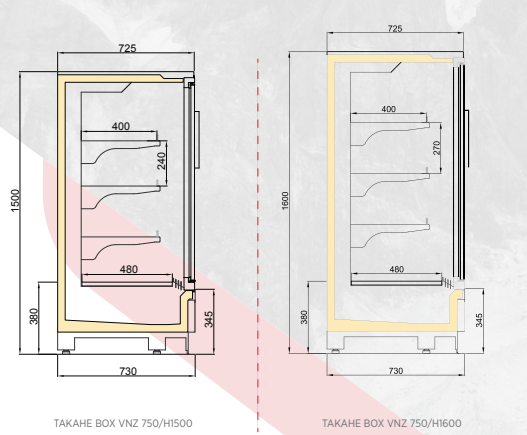

TAKAHE BOX VNZ

Yarı Dikey Tip Soğutucu Reyonu
Semi Vertical Type Cooler Cabinet

TAKAHE BOX VNZ 750/H1500

TAKAHE BOX VNZ 750/H1600

Available Modules / Kullanılabilir Modüller

Length/Uzunluk (mm)	1250	1875	2500	3750	Gondola / Head
Side panel/ Yan kapak (mm)	40	40	40	40	40
Operating Temperatures / Çalışma Sıcaklıkları			Ambient Conditions / Ortam Koşulları		
DP	MT	FV	25°C / 60% RH (EN ISO 23953-2)		
M2 (-1/+7°C)	M1 (-1/+5°C)	H1 (+1/+10°C)			